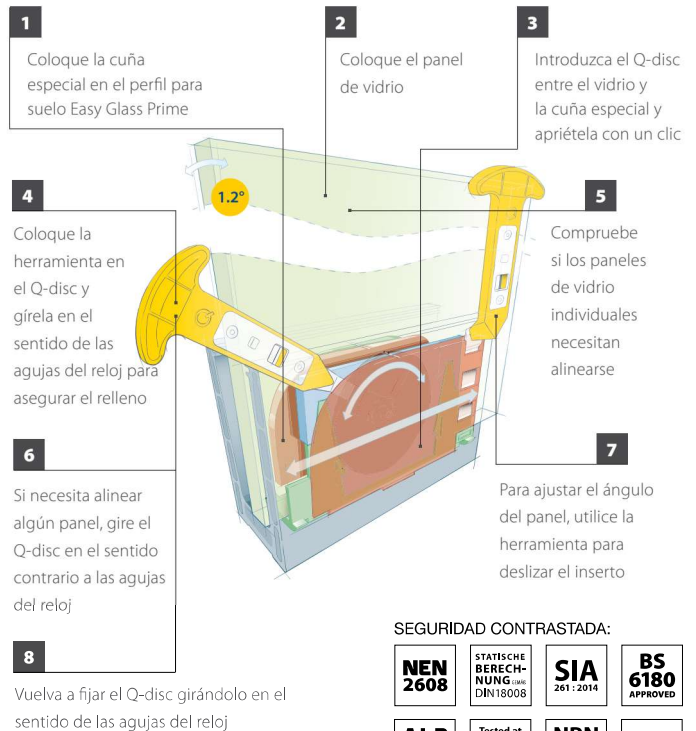

Ahorre tiempo en el montaje de barandillas de vidrio

VENTAJAS INMEDIATAS:

UN DISEÑO DE PERFIL PARA SUELO MUY PRÁCTICO

- Mucho espacio para manipular y colocar anclajes.
- La gran durabilidad de los agujeros de anclaje hacen posible apretarlos sin esfuerzo.
- Perfil para suelo de montaje superior simétrico.

FIJACIÓN OPTIMIZADA

- Uso mínimo de materiales de fijación.
- Una selección de métodos de fijación de perfiles para suelo.

ALINEACIÓN MÁS RÁPIDA DEL VIDRIO

- Montaje y alineación del vidrio con el sistema ajustable Q-disc® System.
- Sistema intuitivo gracias a puntos de indicación y clics de confirmación.
- Todo se puede hacer desde el interior: con seguridad y sin andamios.

- Capacidad: Uso intensivo
- Carga horizontal: Resiste hasta 3 kN/m
- Uso: Interiores y exteriores

SEGURIDAD CONTRASTADA:

NOVEDAD

PERFILERÍA PARA BARANDILLAS SERIE EASY GLASS® PRIME MONTAJE SUPERIOR

DESCRIPCIÓN	REFERENCIA		
PERFIL MONTAJE SUPERIOR Tubillones de conexión incluidos			16.6960.500.00 16.6960.500.18 16.6960.000.18
INDOOR Acabado: Aluminio bruto Longitud: 5000 mm	4980.50		
OUTDOOR Acabado: Anodizado plata Longitud: 5000 mm 2500 mm	4981.50 PL 4981.25 PL		
*Precio por barra			
KIT DE JUNTAS Y CUÑAS Q-DISC® REGULABLE Para alineación de vidrio Longitud: 5000 mm			19.6960.917.00 19.6960.918.00 19.6960.919.00 19.6960.921.00 19.6960.922.00 19.6960.924.00 19.6960.926.00
Vidrio:			
16,76 mm (8-0,76-8)	4982		
17,52 mm (8-1,52-8)	4982.1		
19 mm	4982.2		
20,76 mm (10-0,76-10)	4982.3		
21,52 mm (10-1,52-10)	4982.4		
24,76 mm (12-0,76-12)	4982.5		
25,52 mm (12-1,52-12)	4982.6		
ESQUINA INTERIOR Y EXTERIOR			16.6313.060.00 16.6313.060.18
INDOOR Acabado: Aluminio bruto	4983		
OUTDOOR Acabado: Anodizado plata	4983.1 PL		
TUBILLONES DE CONEXIÓN Inox AISI-316 Incluidos en perfiles	4921		14.3005.000.00
			