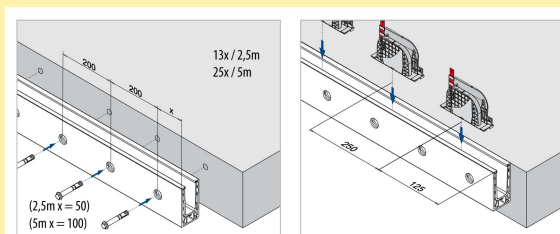

NOVEDAD

PERFILERÍA PARA BARANDILLAS SERIE EASY GLASS® PRIME MONTAJE LATERAL

DESCRIPCIÓN	REFERENCIA		
TAPÓN PERFIL Ø 35,5 mm Acabado: Plata	4975 PL		24.6915.033.36
TUBILLONES DE CONEXIÓN INOX AISI-316 Incluidos en perfiles	4921		14.3005.000.00
TAPA ALUMINIO IZQUIERDA Utilizar con o sin revestimiento			16.6734.061.00 16.6734.061.18
INDOOR Acabado: Aluminio bruto	4997.I		
OUTDOOR Acabado: Anodizado plata	4997.1I PL		
<i>Visto desde fuera</i>			
TAPA ALUMINIO DERECHA Utilizar con o sin revestimiento			16.6735.061.00 16.6735.061.18
INDOOR Acabado: Aluminio bruto	4997.D		
OUTDOOR Acabado: Anodizado plata	4997.1D PL		
<i>Visto desde fuera</i>			
TORNILLO PARA FIJACIÓN DE PERFILERÍA Ø 12 mm Largo: 85 mm			19.4712.110.15 19.4712.110.14
INDOOR Acero cincado	4968		
OUTDOOR Inox AISI-316	4968.1		
HERRAMIENTA Q-DISC® REGULABLE	4989		19.6922.000.00

MUY IMPORTANTE

VSG (2xESG): Vidrio laminado a partir de vidrio templado
ESG: Vidrio templado

Altura máxima vidrio: 1200 mm
Se recomienda la instalación de pasamanos superior

NOVEDADES 1/20 - Q-RAILING -