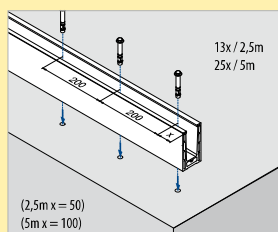

HERRAMIENTA Q-DISC® REGULABLE	4989	19.6922.000.00
		

MUY IMPORTANTE

VSG (2xESG): Vidrio laminado a partir de vidrio templado

ESG: Vidrio templado

Altura máxima vidrio: 1100 mm

Se recomienda la instalación de pasamanos superior

NOVEDAD

PERFILERÍA PARA BARANDILLAS SERIE EASY GLASS® PRIME MONTAJE LATERAL

DESCRIPCIÓN		REFERENCIA		
PERFIL MONTAJE LATERAL				16.6961.500.00
Tubillones de conexión incluidos				16.6961.500.18 16.6961.000.18
INDOOR	Acabado: Aluminio bruto			
	Longitud: 5000 mm	4990.50		
OUTDOOR	Acabado: Anodizado plata			
	Longitud: 5000 mm	4991.50 PL		
	2500 mm	4991.25 PL		
*Precio por barra				
KIT DE JUNTAS Y CUÑAS Q-DISC®				19.6960.917.00
REGULABLE				19.6960.918.00
Para alineación de vidrio				19.6960.919.00
Longitud: 5000 mm				19.6960.921.00
				19.6960.922.00
				19.6960.924.00
				19.6960.926.00
Vidrio:				
	16,76 mm (8-0,76-8)	4982		
	17,52 mm (8-1,52-8)	4982.1		
	19 mm	4982.2		
	20,76 mm (10-0,76-10)	4982.3		
	21,52 mm (10-1,52-10)	4982.4		
	24,76 mm (12-0,76-12)	4982.5		
	25,52 mm (12-1,52-12)	4982.6		
ESQUINA INTERIOR				16.6315.061.00
INDOOR	Acabado: Aluminio bruto	4993		16.6315.061.18
OUTDOOR	Acabado: Anodizado plata	4993.1 PL		
ESQUINA EXTERIOR				16.6316.061.00
INDOOR	Acabado: Aluminio bruto	4994		16.6316.061.18
OUTDOOR	Acabado: Anodizado plata	4994.1 PL		
REVESTIMIENTO FRONTAL				16.6920.561.00
Longitud: 5000 mm				16.6920.561.18
INDOOR	Acabado: Aluminio bruto	4995.50		
OUTDOOR	Acabado: Anodizado plata	4996.50 PL		
*Precio por barra				