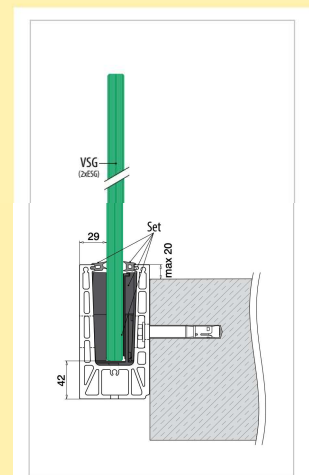

NOVEDAD

PERFILERÍA PARA BARANDILLAS SERIE EASY GLASS® PRIME MONTAJE LATERAL

DESCRIPCIÓN	REFERENCIA		
TAPÓN PERFIL Ø 35,5 mm Acabado: Plata	4975 PL		24.6915.033.36
TUBILLONES DE CONEXIÓN INOX AISI-316 Incluidos en perfiles	4921		14.3005.000.00
TAPA ALUMINIO IZQUIERDA Utilizar con o sin revestimiento			16.6734.061.00 16.6734.061.18
INDOOR Acabado: Aluminio bruto	4997.I		
OUTDOOR Acabado: Anodizado plata	4997.1I PL		
<i>Visto desde fuera</i>			
TAPA ALUMINIO DERECHA Utilizar con o sin revestimiento			16.6735.061.00 16.6735.061.18
INDOOR Acabado: Aluminio bruto	4997.D		
OUTDOOR Acabado: Anodizado plata	4997.1D PL		
<i>Visto desde fuera</i>			
TORNILLO PARA FIJACIÓN DE PERFILERÍA Ø 12 mm Largo: 85 mm			19.4712.110.15 19.4712.110.14
INDOOR Acero cincado	4968		
OUTDOOR Inox AISI-316	4968.1		
HERRAMIENTA Q-DISC® REGULABLE	4989		19.6922.000.00

MUY IMPORTANTE

VSG (2xESG): Vidrio laminado a partir de vidrio templado
ESG: Vidrio templado

Altura máxima vidrio: 1200 mm
Se recomienda la instalación de pasamanos superior

NOVEDADES 1/20 - Q-RAILING -