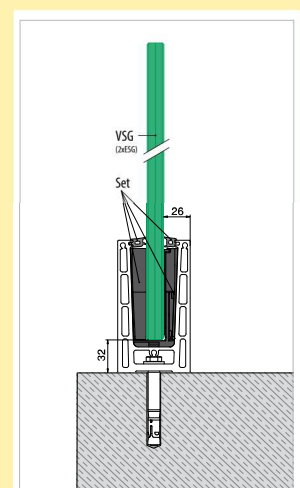

HERRAMIENTA Q-DISC® REGULABLE	4989	19.6922.000.00
		

MUY IMPORTANTE

VSG (2xESG): Vidrio laminado a partir de vidrio templado

ESG: Vidrio templado

Altura máxima vidrio: 1100 mm

Se recomienda la instalación de pasamanos superior

NOVEDAD

PERFILERÍA PARA BARANDILLAS SERIE EASY GLASS® PRIME MONTAJE LATERAL

DESCRIPCIÓN		REFERENCIA		
PERFIL MONTAJE LATERAL				16.6961.500.00
Tubillones de conexión incluidos				16.6961.500.18 16.6961.000.18
INDOOR	Acabado: Aluminio bruto			
	Longitud: 5000 mm	4990.50		
OUTDOOR	Acabado: Anodizado plata			
	Longitud: 5000 mm	4991.50 PL		
	2500 mm	4991.25 PL		
*Precio por barra				
KIT DE JUNTAS Y CUÑAS Q-DISC®				19.6960.917.00
REGULABLE				19.6960.918.00
Para alineación de vidrio				19.6960.919.00
Longitud: 5000 mm				19.6960.921.00
				19.6960.922.00
				19.6960.924.00
				19.6960.926.00
Vidrio:				
	16,76 mm (8-0,76-8)	4982		
	17,52 mm (8-1,52-8)	4982.1		
	19 mm	4982.2		
	20,76 mm (10-0,76-10)	4982.3		
	21,52 mm (10-1,52-10)	4982.4		
	24,76 mm (12-0,76-12)	4982.5		
	25,52 mm (12-1,52-12)	4982.6		
ESQUINA INTERIOR				16.6315.061.00
INDOOR	Acabado: Aluminio bruto	4993		16.6315.061.18
OUTDOOR	Acabado: Anodizado plata	4993.1 PL		
ESQUINA EXTERIOR				16.6316.061.00
INDOOR	Acabado: Aluminio bruto	4994		16.6316.061.18
OUTDOOR	Acabado: Anodizado plata	4994.1 PL		
REVESTIMIENTO FRONTAL				16.6920.561.00
Longitud: 5000 mm				16.6920.561.18
INDOOR	Acabado: Aluminio bruto	4995.50		
OUTDOOR	Acabado: Anodizado plata	4996.50 PL		
*Precio por barra				