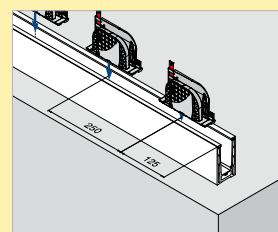

HERRAMIENTA Q-DISC® REGULABLE	4989	19.6922.000.00
		

MUY IMPORTANTE

VSG (2xESG): Vidrio laminado a partir de vidrio templado

ESG: Vidrio templado

Altura máxima vidrio: 1100 mm

Se recomienda la instalación de pasamanos superior

NOVEDAD

PERFILERÍA PARA BARANDILLAS SERIE EASY GLASS® PRIME MONTAJE LATERAL

DESCRIPCIÓN		REFERENCIA		
PERFIL MONTAJE LATERAL				16.6961.500.00
Tubillones de conexión incluidos				16.6961.500.18 16.6961.000.18
INDOOR	Acabado: Aluminio bruto			
	Longitud: 5000 mm	4990.50		
OUTDOOR	Acabado: Anodizado plata			
	Longitud: 5000 mm	4991.50 PL		
	2500 mm	4991.25 PL		
*Precio por barra				
KIT DE JUNTAS Y CUÑAS Q-DISC®				19.6960.917.00
REGULABLE				19.6960.918.00
Para alineación de vidrio				19.6960.919.00
Longitud: 5000 mm				19.6960.921.00
				19.6960.922.00
				19.6960.924.00
				19.6960.926.00
Vidrio:				
	16,76 mm (8-0,76-8)	4982		
	17,52 mm (8-1,52-8)	4982.1		
	19 mm	4982.2		
	20,76 mm (10-0,76-10)	4982.3		
	21,52 mm (10-1,52-10)	4982.4		
	24,76 mm (12-0,76-12)	4982.5		
	25,52 mm (12-1,52-12)	4982.6		
ESQUINA INTERIOR				16.6315.061.00
INDOOR	Acabado: Aluminio bruto	4993		16.6315.061.18
OUTDOOR	Acabado: Anodizado plata	4993.1 PL		
ESQUINA EXTERIOR				16.6316.061.00
INDOOR	Acabado: Aluminio bruto	4994		16.6316.061.18
OUTDOOR	Acabado: Anodizado plata	4994.1 PL		
REVESTIMIENTO FRONTAL				16.6920.561.00
Longitud: 5000 mm				16.6920.561.18
INDOOR	Acabado: Aluminio bruto	4995.50		
OUTDOOR	Acabado: Anodizado plata	4996.50 PL		
*Precio por barra				